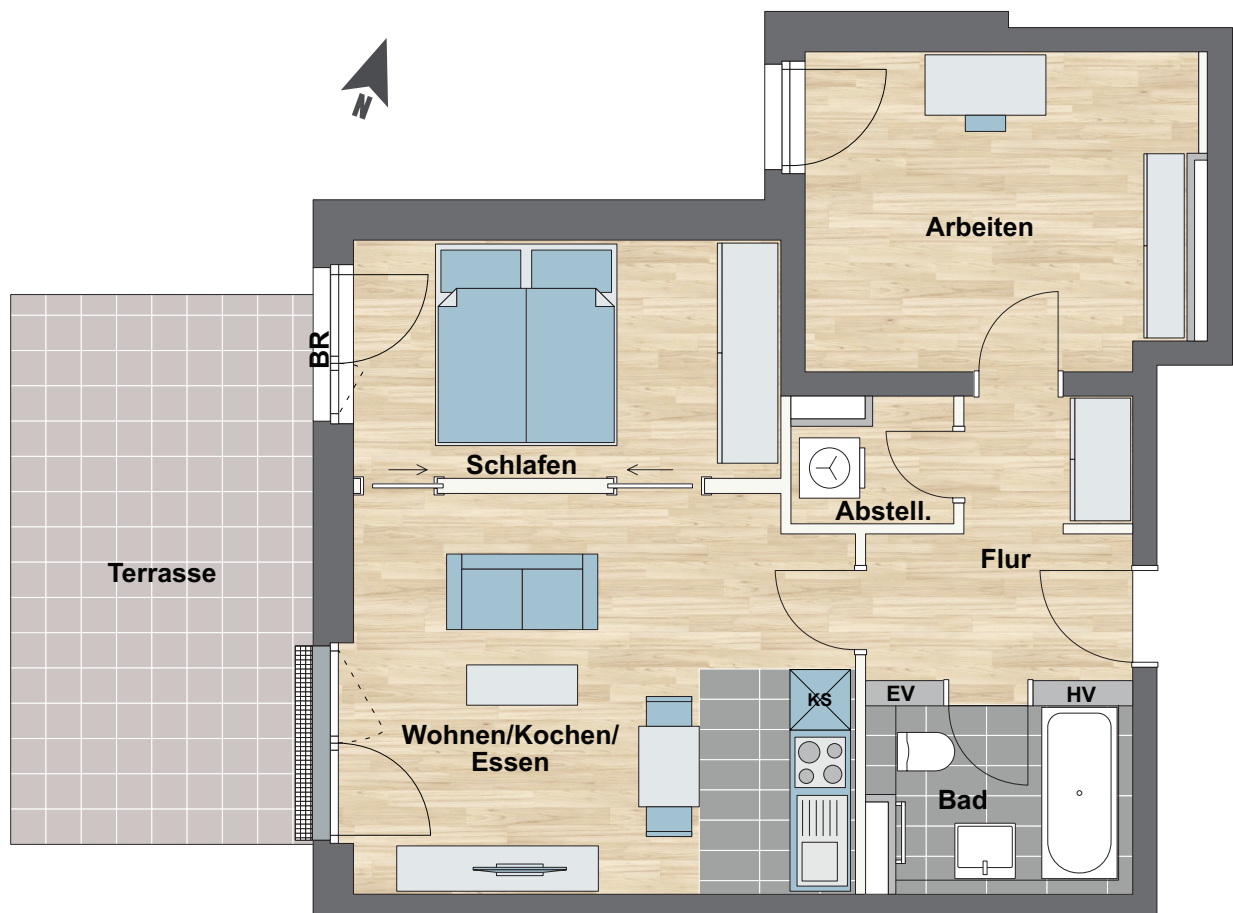

Haus 11 Whg. 11.0.3/EG

(2261 laut Teilungserklärung)

3-Zimmer-Wohnung

Wohnen/Kochen/Essen	19,81 m ²
Schlafen	10,26 m ²
Arbeiten (privat)	11,99 m ²
Bad	4,52 m ²
Abstell.	1,80 m ²
Flur	6,08 m ²
Terrasse 16,36 m ² /2	8,18 m ²

Gesamt Wohnfläche 62,64 m²

Gesamt Wohn-/Nutzfläche 70,82 m²

Maßstab ca. 1:75