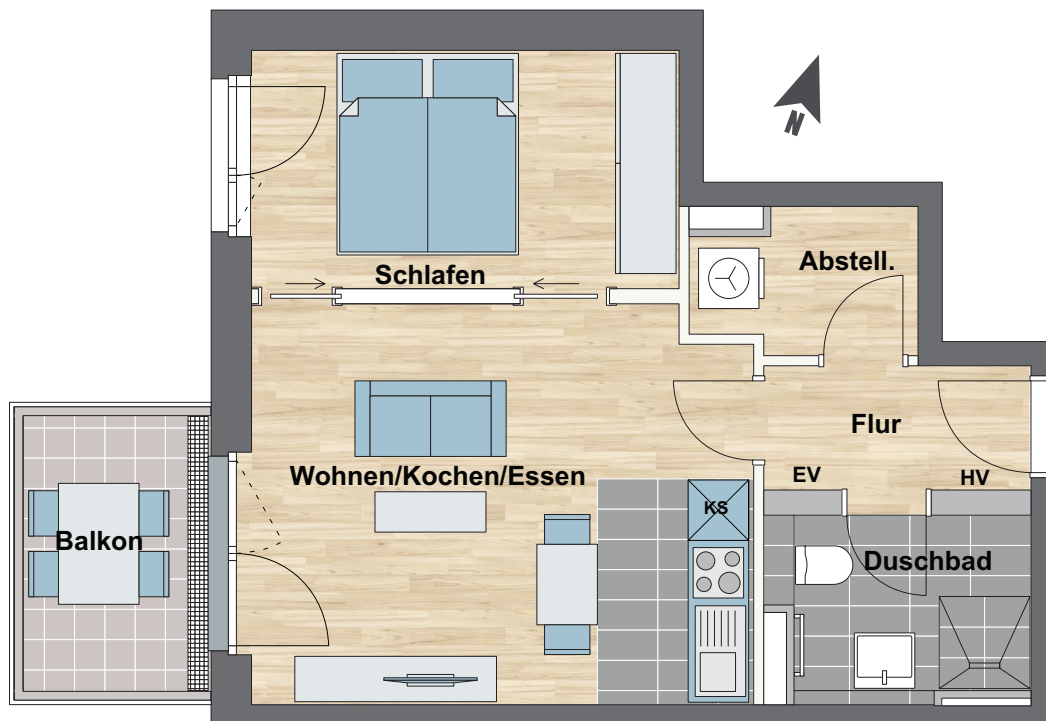

Haus 11
Whg. 11.1.3/1.OG

(2264 laut Teilungserklärung)

2-Zimmer-Wohnung

Wohnen/Kochen/Essen	19,81 m ²
Schlafen	10,01 m ²
Duschbad	4,41 m ²
Abstell.	2,96 m ²
Flur	3,27 m ²
Balkon 6,02 m ² /2	3,01 m ²

Gesamt Wohnfläche 43,48 m²

Gesamt Wohn-/Nutzfläche 46,49 m²

Haus 11
Whg. 11.2.3/2.OG

(2268 laut Teilungserklärung)

2-Zimmer-Wohnung

Wohnen/Kochen/Essen	19,83 m ²
Schlafen	10,02 m ²
Duschbad	4,41 m ²
Abstell.	2,96 m ²
Flur	3,27 m ²
Balkon 6,02 m ² /2	3,01 m ²

Gesamt Wohnfläche 43,51 m²

Gesamt Wohn-/Nutzfläche 46,52 m²

Maßstab ca. 1:75