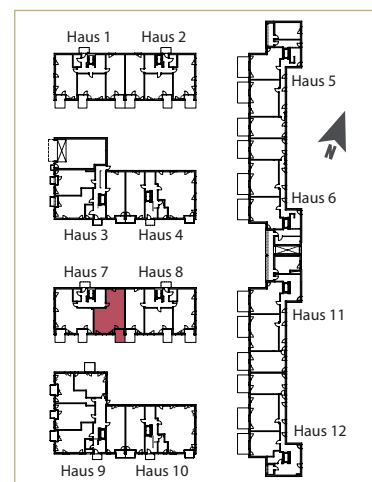

Haus 7
Whg. 7.0.1/EG
(2201 laut Teilungserklärung)
3-Zimmer-Wohnung

Wohnen/Kochen/Essen	26,46 m ²
Schlafen	14,66 m ²
Kind	12,24 m ²
Bad	3,86 m ²
Duschbad	6,30 m ²
Flur	7,41 m ²
Terrasse 8,90 m ² /2	4,45 m ²

Gesamt Wohnfläche 75,38 m²
Gesamt Wohn-/Nutzfläche 79,83 m²

Maßstab ca. 1:75